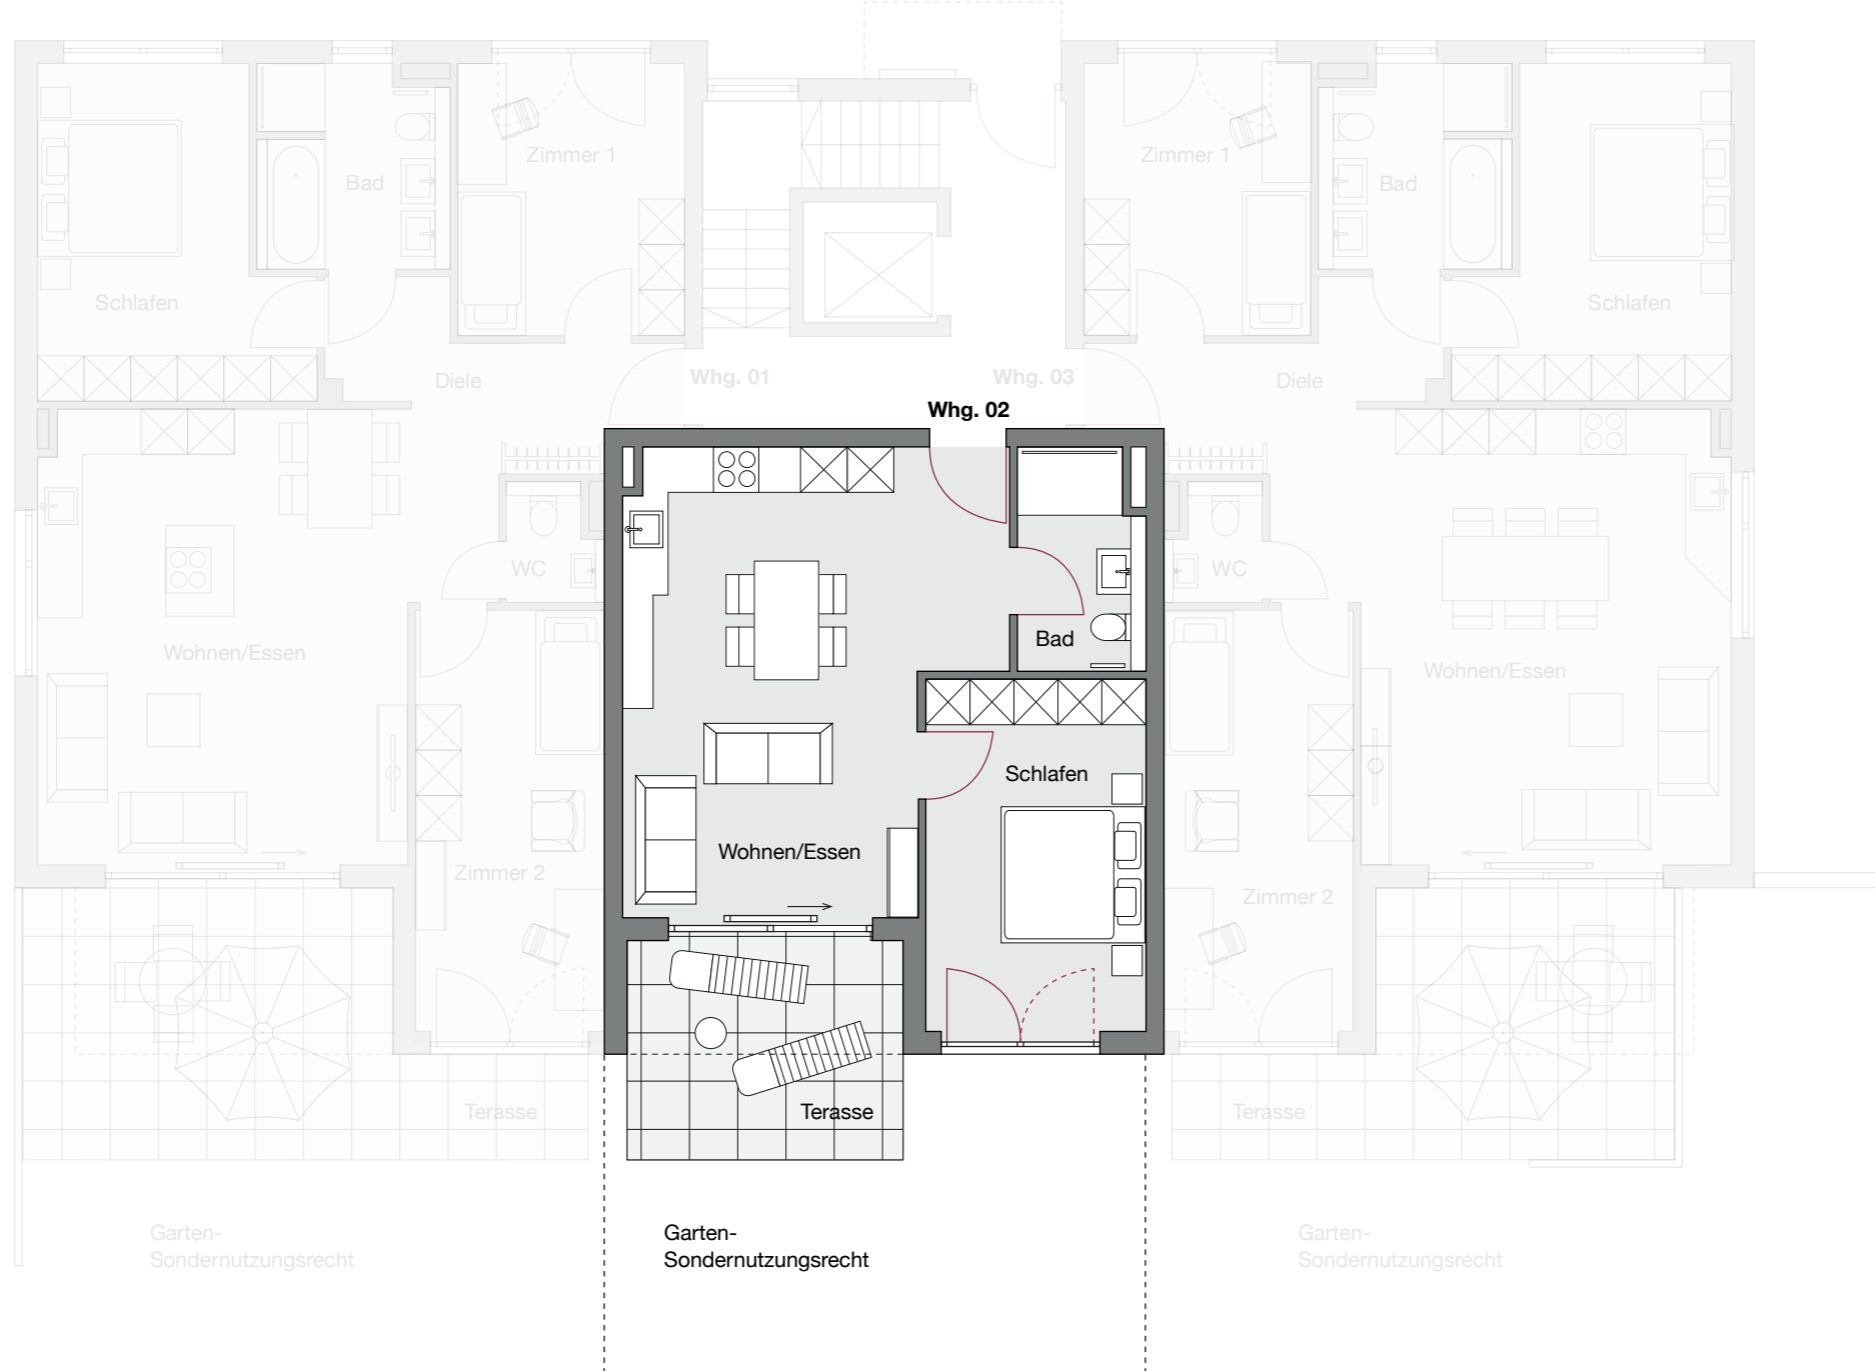

VOM TRAUM ZUM RAUM.

unverbindliche Visualisierung

# ERDGESCHOSS WOHNUNG 2

2 ZIMMER MIT TERRASSE

Im Feldblick 10, 71336 Waiblingen-Bittenfeld

## WOHNFLÄCHEN

Wohnen/Essen/Küche	28,15 m <sup>2</sup>
Schlafen	13,75 m <sup>2</sup>
Dusche/WC	4,69 m <sup>2</sup>
Terrasse (50%)	3,81 m <sup>2</sup>
<b>Gesamt</b>	<b>50,40 m<sup>2</sup></b>

MASSSTAB 1:100  
BEI AUSDRUCK DIN A3