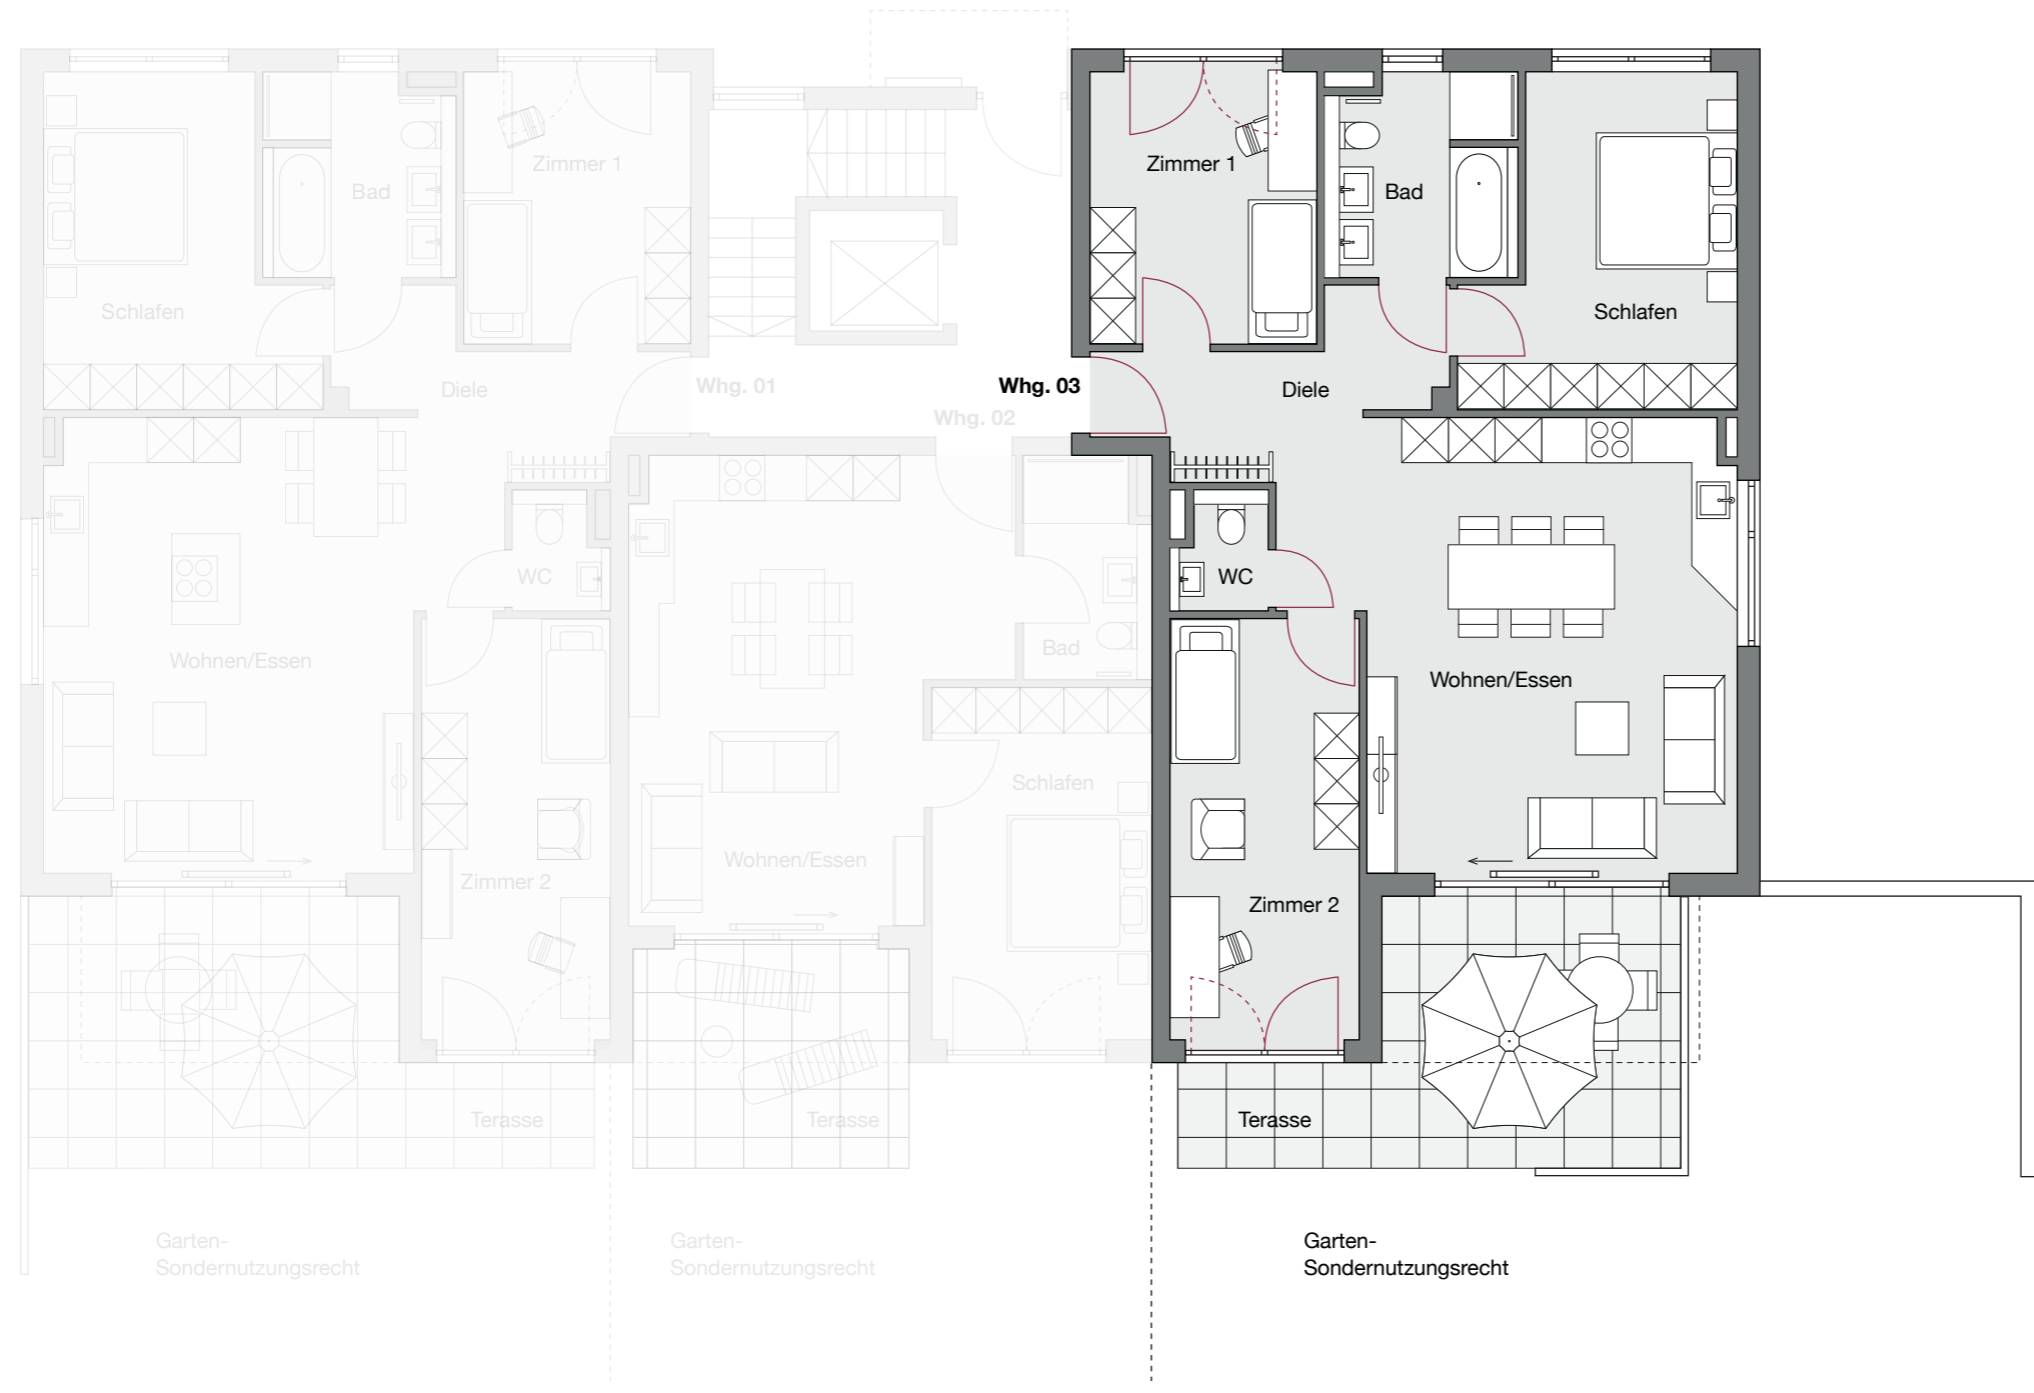

VOM TRAUM ZUM RAUM.

unverbindliche Visualisierung

ERDGESCHOSS WOHNUNG 3

4 ZIMMER MIT TERRASSE

Im Feldblick 10, 71336 Waiblingen-Bittenfeld

WOHNFLÄCHEN

Wohnen/Essen/Küche	32,91 m ²
Schlafen	13,93 m ²
Zimmer 1	11,04 m ²
Zimmer 2	14,10 m ²
Flur	6,88 m ²
Bad	6,59 m ²
WC	1,80 m ²
Terrasse (50%)	6,27 m ²
Gesamt	93,52 m²