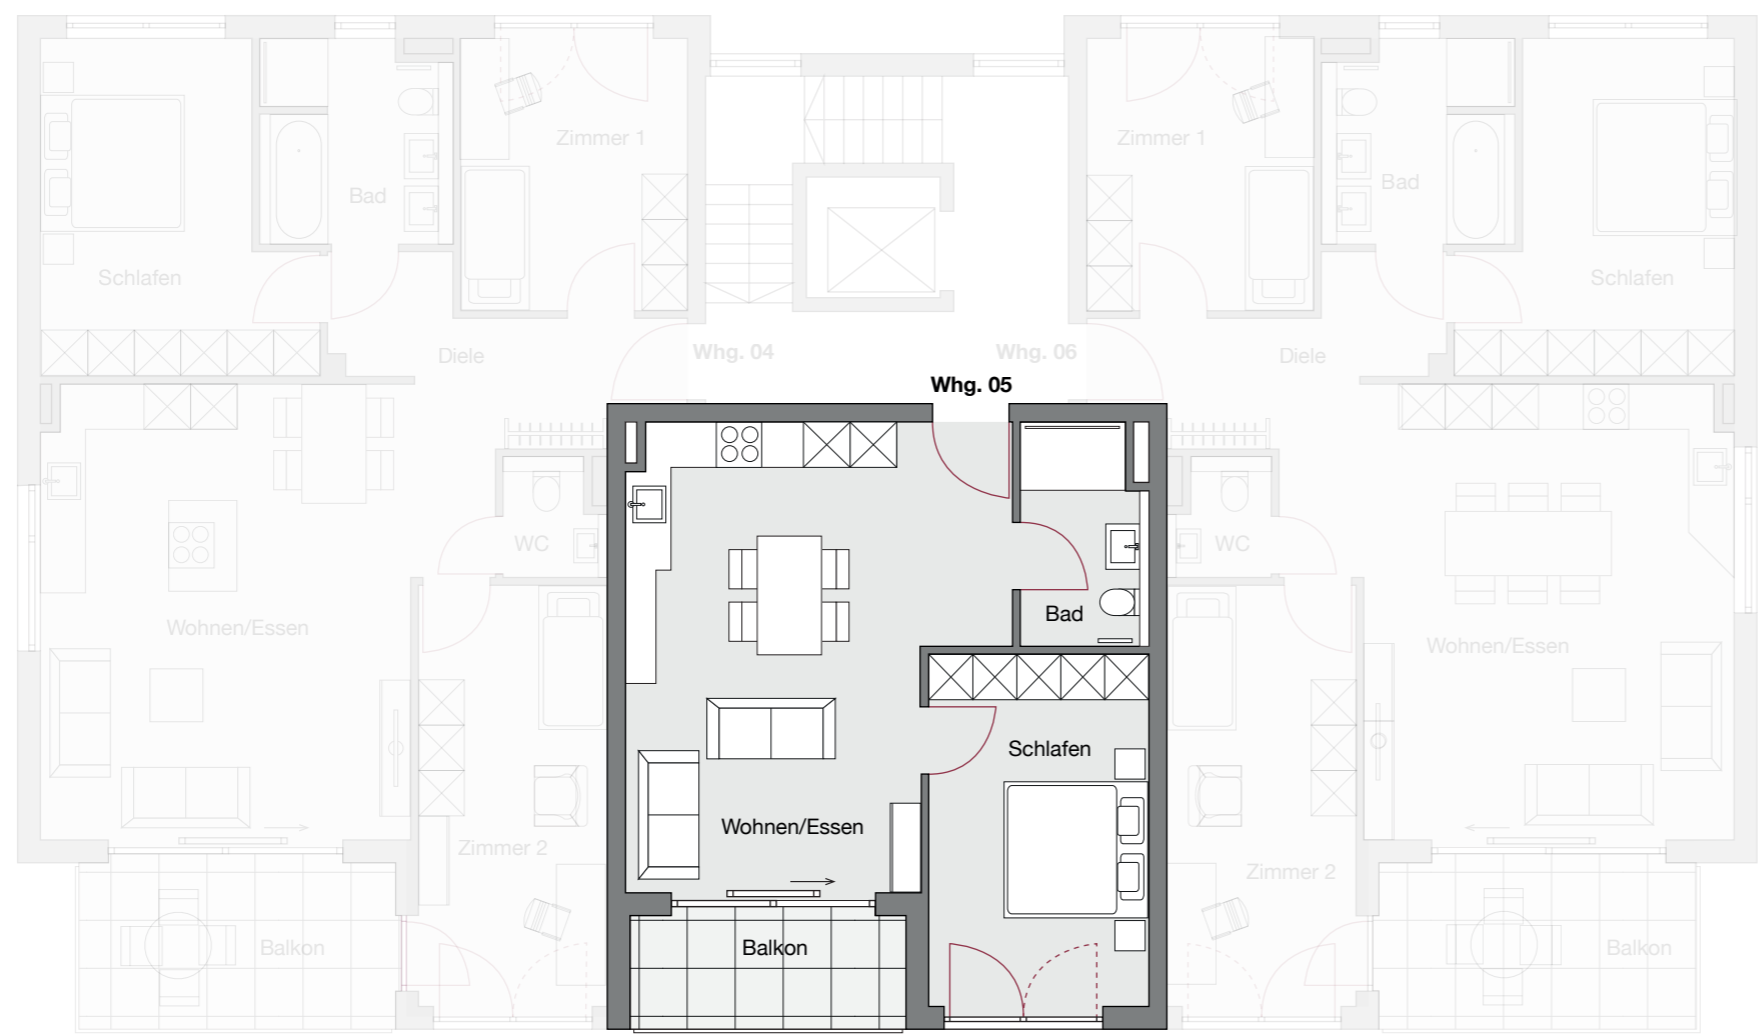

VOM TRAUM ZUM RAUM.

unverbindliche Visualisierung

# OBERGESCHOSS WOHNUNG 5

2 ZIMMER MIT BALKON

Im Feldblick 10, 71336 Waiblingen-Bittenfeld

## WOHNFLÄCHEN

Wohnen/Essen/Küche	28,15 m <sup>2</sup>
Schlafen	13,75 m <sup>2</sup>
Dusche/WC	4,69 m <sup>2</sup>
Balkon (50%)	2,72 m <sup>2</sup>
<b>Gesamt</b>	<b>49,31 m<sup>2</sup></b>

MASSSTAB 1:100  
BEI AUSDRUCK DIN A3