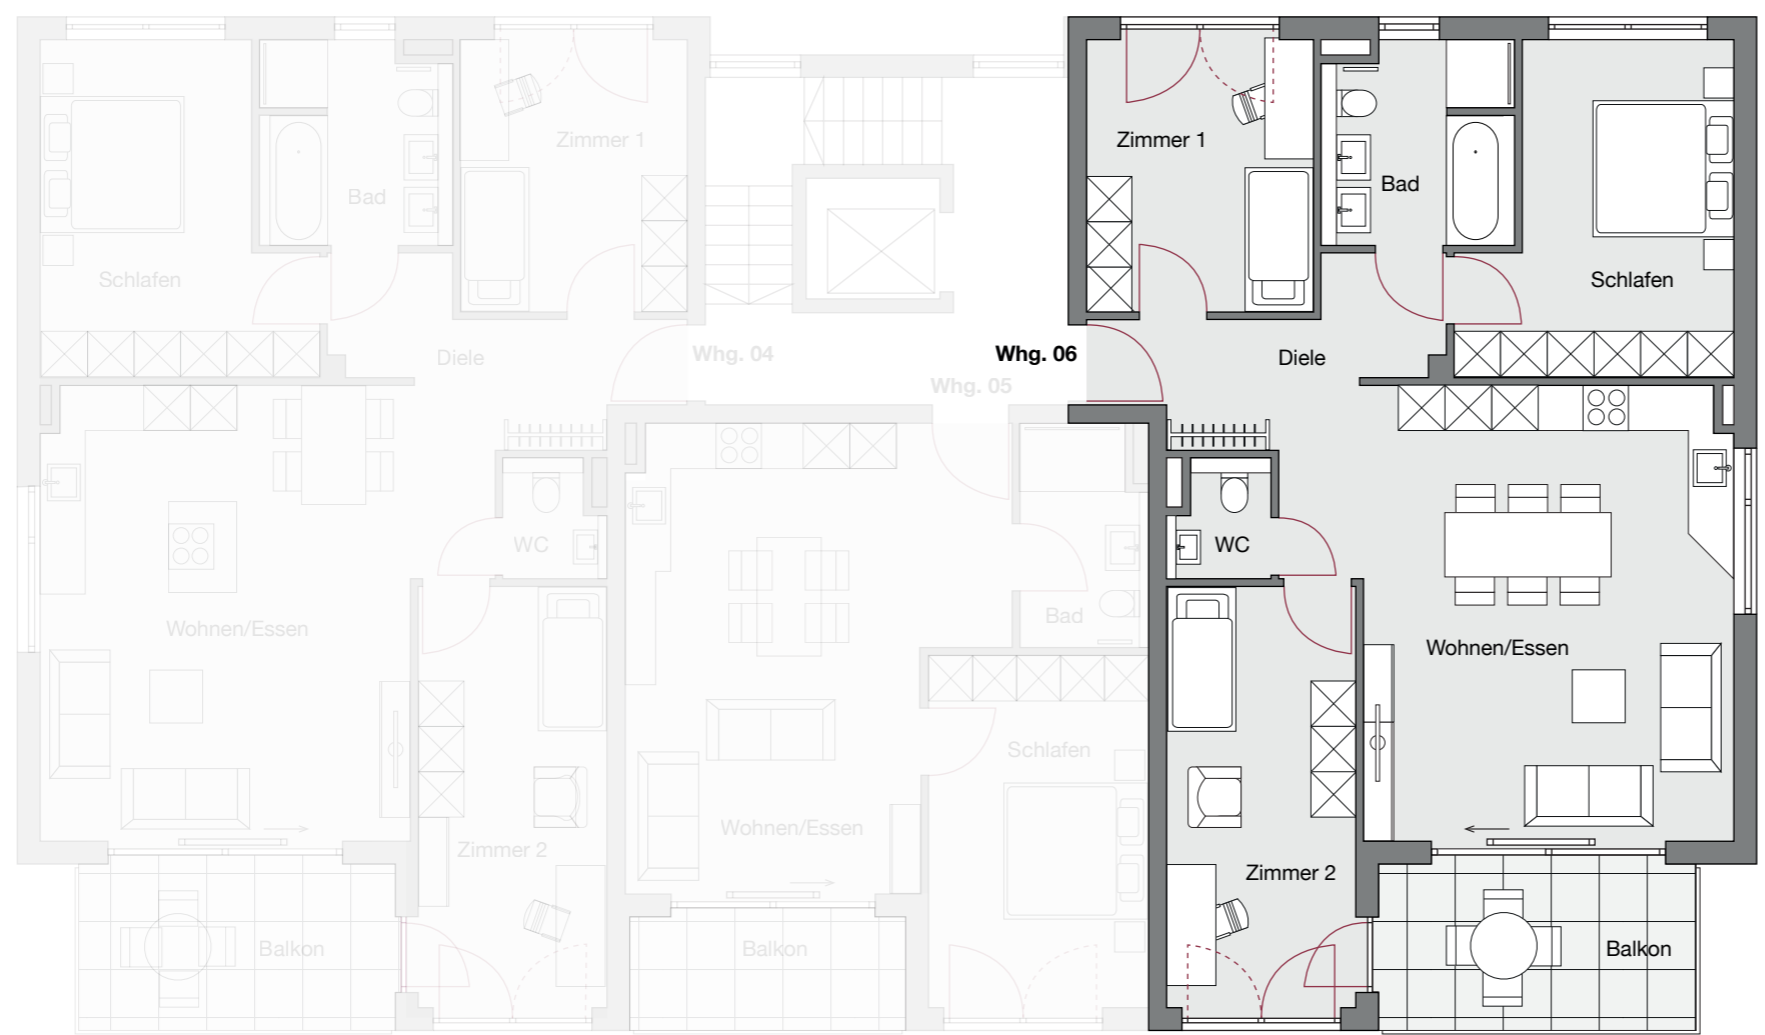

VOM TRAUM ZUM RAUM.

unverbindliche Visualisierung

OBERGESCHOSS WOHNUNG 6

4 ZIMMER MIT BALKON

Im Feldblick 10, 71336 Waiblingen-Bittenfeld

WOHNFLÄCHEN

Wohnen/Essen/Küche	32,91 m ²
Schlafen	13,93 m ²
Zimmer 1	11,04 m ²
Zimmer 2	14,10 m ²
Flur	6,88 m ²
Bad	6,59 m ²
WC	1,80 m ²
Balkon (50%)	4,62 m ²
Gesamt	91,87 m²