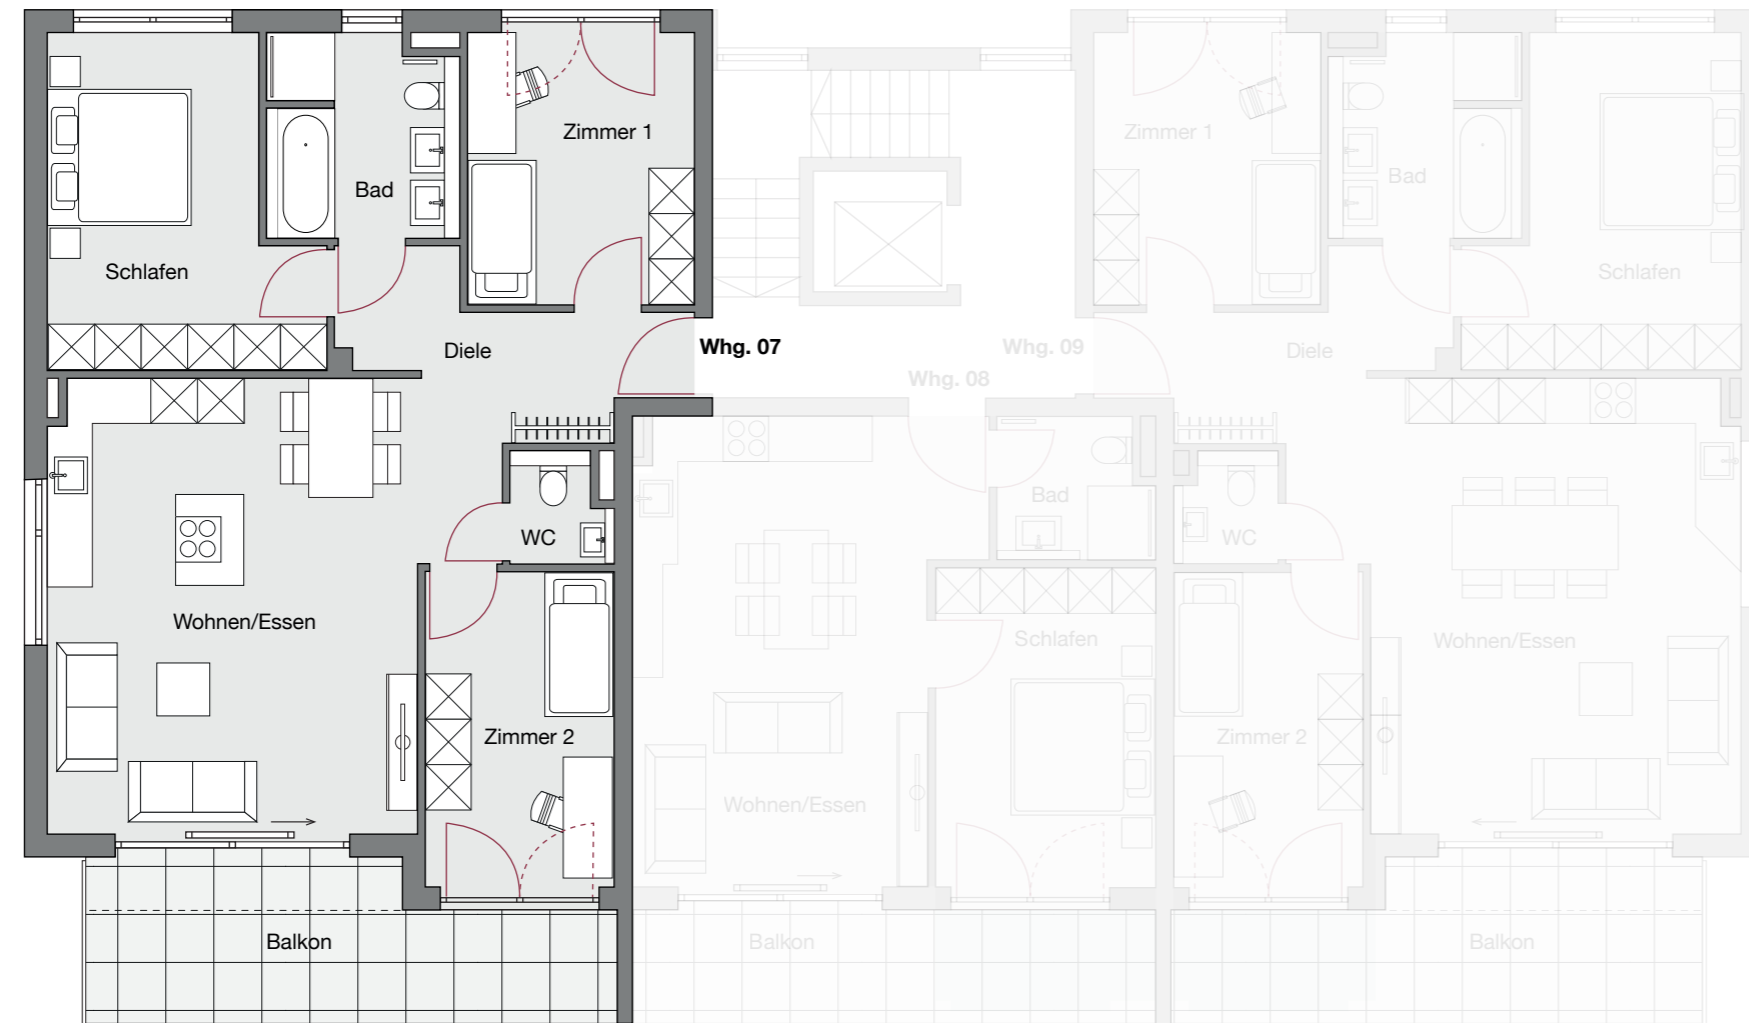

VOM TRAUM ZUM RAUM.

unverbindliche Visualisierung

DACHGESCHOSS WOHNUNG 7

4 ZIMMER MIT balkON

Im Feldblick 10, 71336 Waiblingen-Bittenfeld

WOHNFLÄCHEN

Wohnen/Essen/Küche	32,91 m ²
Schlafen	13,93 m ²
Zimmer 1	11,04 m ²
Zimmer 2	10,63 m ²
Flur	6,88 m ²
Bad	6,59 m ²
WC	1,78 m ²
Balkon (50%)	6,75 m ²
Gesamt	90,51 m²