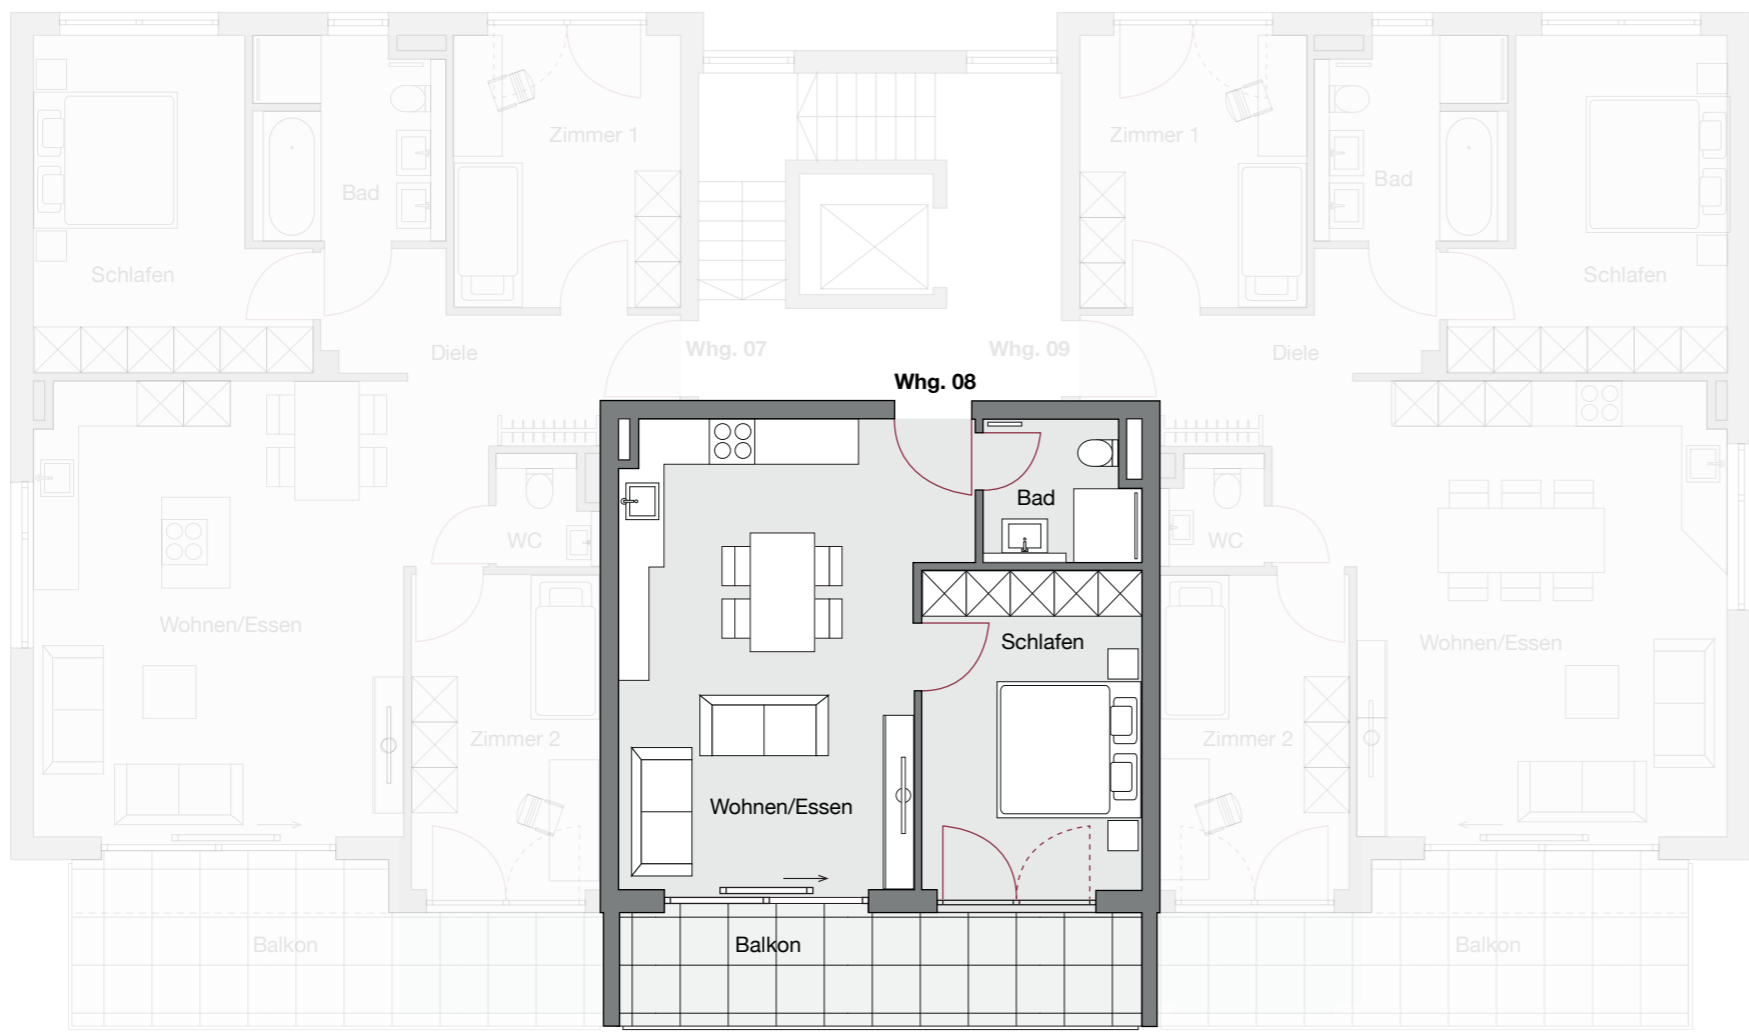

VOM TRAUM ZUM RAUM.

unverbindliche Visualisierung

## DACHGESCHOSS WOHNUNG 8

2 ZIMMER MIT BALKON

Im Feldblick 10, 71336 Waiblingen-Bittenfeld

### WOHNFLÄCHEN

Wohnen/Essen/Küche	26,13 m <sup>2</sup>
Schlafen	12,51 m <sup>2</sup>
Dusche/WC	3,65 m <sup>2</sup>
Balkon (50%)	5,18 m <sup>2</sup>
<b>Gesamt</b>	<b>47,47 m<sup>2</sup></b>

MASSSTAB 1:100  
BEI AUSDRUCK DIN A3